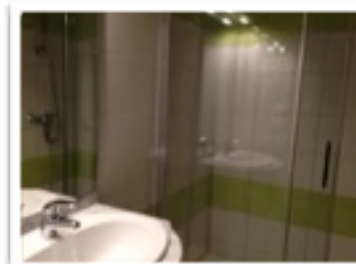

Résidence « Le Hameau du Parc des
Thermes »
BAGNOLES DE L'ORNE NORMANDIE
Studio n° 11 C. 27 M2
Réf plan : K 11. Classé 2 *.

Contact : catherine.morisseau@orange.fr Tél : 06 45 85 74 84
www.location-bagnoles-orne.fr

Studio très apprécié pour son *calme* et sa proximité des *Thermes* à 5 mn à pied. Entrée avec grands placards de rangement. Séjour avec kitchenette toute équipée, plaque induction. 2 lits jumeaux. Salle de bains avec douche, lavabo, WC, lave-linge. TV. 2 fauteuils. PK. Wifi. Par son emplacement en rez de chaussée ce logement bénéficie d'une terrasse privative avec table et chaises.