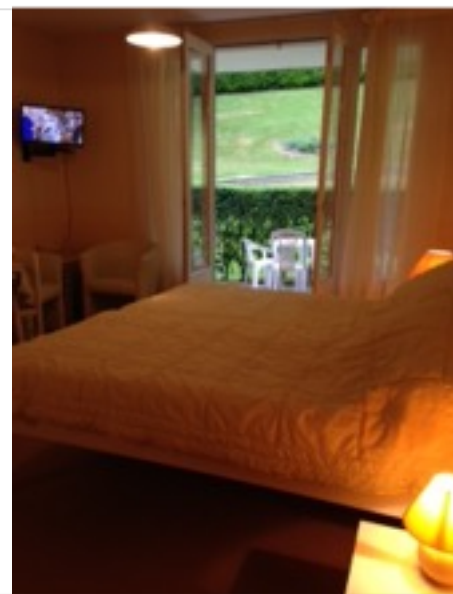

Résidence « Le Hameau du Parc des
Thermes »
BAGNOLES DE L'ORNE NORMANDIE
Studio n° 11 C. 27 M2
Réf plan : K 11. Classé 2 *.

Contact : catherine.morisseau@orange.fr Tél : 06 45 85 74 84
www.location-bagnoles-orne.fr

Studio très apprécié pour son *calme* et sa proximité des *Thermes* à 5 mn à pied. Entrée avec grands placards de rangement. Séjour avec kitchenette toute équipée, plaque induction. 2 lits jumeaux. Salle de bains avec douche, lavabo, WC, lave-linge. TV. 2 fauteuils. PK. Wifi. Par son emplacement en rez de chaussée ce logement bénéficie d'une terrasse privative avec table et chaises.