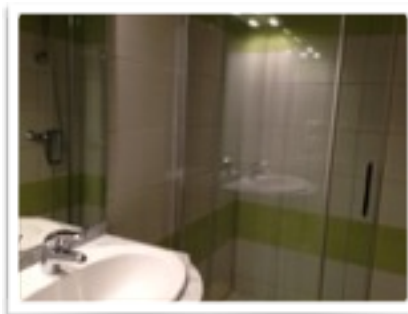

VIEUX MOULIN

BAGNOLES DE L'ORNE NORMANDIE RÉSIDENCE VIEUX MOULIN, APT 114 C, RÉF PLAN : I 15 36 M2

**En centre ville à 10 mn à
pied des thermes, des
jardins du lac, face marché**

Au 1^{er} étage avec ascenseur, entrée, chambre avec **lit en 140**,
salle de bains avec **douche**, lavabo, WC séparés. Cuisine ouverte
sur séjour, canapé, fauteuil, TV, wifi, **lave linge**. **Balcon**, PK. **Calme**.