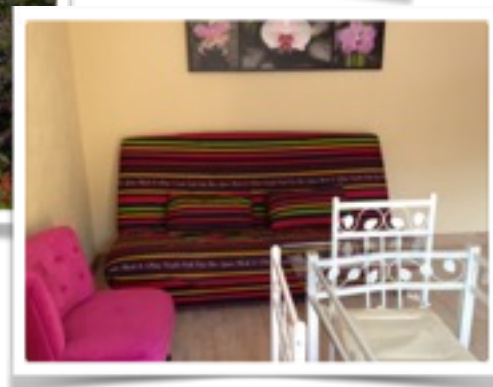

Bagnoles De L'orne Normandie

Vieux Moulin 78 B réf plan : I 15

Ce logement, situé en rez de chaussée de la résidence du Vieux Moulin, face à l'office du tourisme et la place du marché, saura vous séduire par son accès facile, sa décoration contemporaine, et sa situation en centre ville, dans un rayon de **10 mn à pied des thermes**, du casino, des tennis et de la piscine.

www.location-bagnoles-orne.fr

Contact :
catherine.morisseau@orange.fr

06 45 85 74 84

T 2, 34 M2, PK, TV.

Séjour salle manger avec cuisine ouverte.

Canapé clic-clac, fauteuil.

*Chambre avec **lit en 140.***

*Salle de bains avec **douche. Lave linge.***

WC séparés.

CLASSE 2*. Wifi.