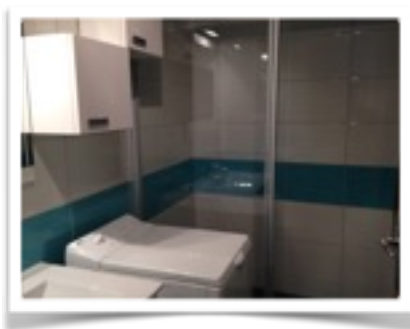

[www.location-bagnoles-orne.fr](http://www.location-bagnoles-orne.fr)

Contact :  
catherine.morisseau@orange.fr

**06 45 85 74 84**

*T 2, 34 M2, PK, TV.*

*Séjour salle manger avec cuisine ouverte.*

*Canapé clic-clac, fauteuil.*

*Chambre avec **lit en 140.***

*Salle de bains avec **douche. Lave linge.***

*WC séparés.*

*CLASSE 2\*. Wifi.*

## Vieux Moulin 78 B réf plan : I 15

T 2, 34 M2, **PK**, TV.

Séjour salle manger avec cuisine ouverte.

Canapé clic-clac, fauteuil.

Chambre avec **lit en 140**.

Salle de bains avec douche. **Lave linge**.

WC séparés.