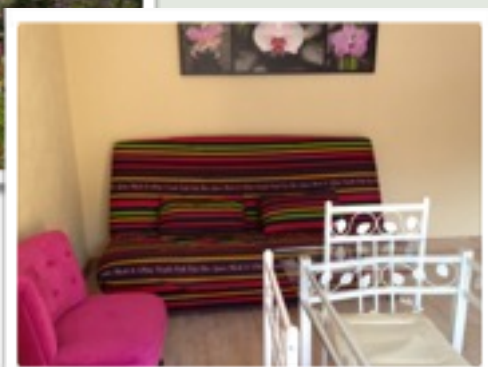

Bagnoles De L'orne Normandie

Vieux Moulin 78 B réf plan : I 15

T 2, 34 M2, **PK**, TV.

Séjour salle manger avec cuisine ouverte.

Canapé clic-clac, fauteuil.

Chambre avec **lit en 140**.

Salle de bains avec douche. **Lave linge**.

WC séparés.

CLASSE 2*. Wifi.

Ce logement, situé en rez de chaussée de la résidence du Vieux Moulin, face à l'office du tourisme et la place du marché, saura vous séduire par son accès facile, sa décoration contemporaine et sa situation en centre ville,.

Dans dans un rayon de **10 mn à pied des thermes**, du casino, des tennis et de la piscine.

www.location-bagnoles-orne.fr

Contact : catherine.morisseau@orange.fr 06 45 85 74 84