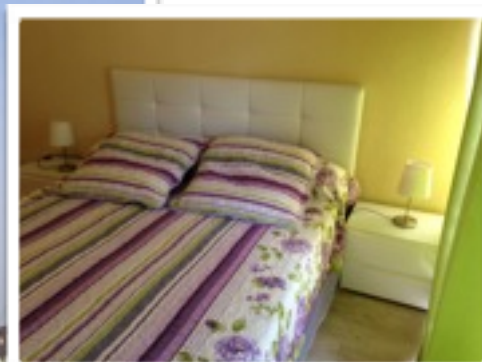

Bagnoles De L'orne Normandie

Vieux Moulin 78 B réf plan : I 15

Ce logement, situé en rez de chaussée de la résidence du Vieux Moulin, face à l'office du tourisme et la place du marché, saura vous séduire par son accès facile, sa décoration contemporaine, et sa situation en centre ville, dans un rayon de **10 mn à pied des thermes**, du casino, des tennis et de la piscine.

www.location-bagnoles-orne.fr

Contact :
catherine.morisseau@orange.fr

06 45 85 74 84

T 2, 34 M2, PK, TV.

Séjour salle manger avec cuisine ouverte.

Canapé clic-clac, fauteuil.

*Chambre avec **lit en 140.***

*Salle de bains avec **douche. Lave linge.***

WC séparés.

CLASSE 2*. Wifi.