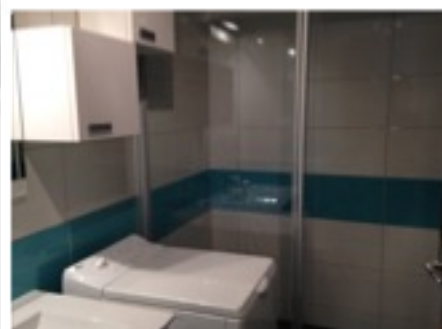

*Chambre avec **lit en 140.***

*Salle de bains avec **douche. Lave linge.***

*WC séparés.*

*CLASSE 2\*. Wifi.*

## Vieux Moulin 78 B réf plan : I 15

T 2, 34 M2, **PK**, TV.

Séjour salle manger avec cuisine ouverte.

Canapé clic-clac, fauteuil.

Chambre avec **lit en 140**.

Salle de bains avec douche. **Lave linge**.

WC séparés.